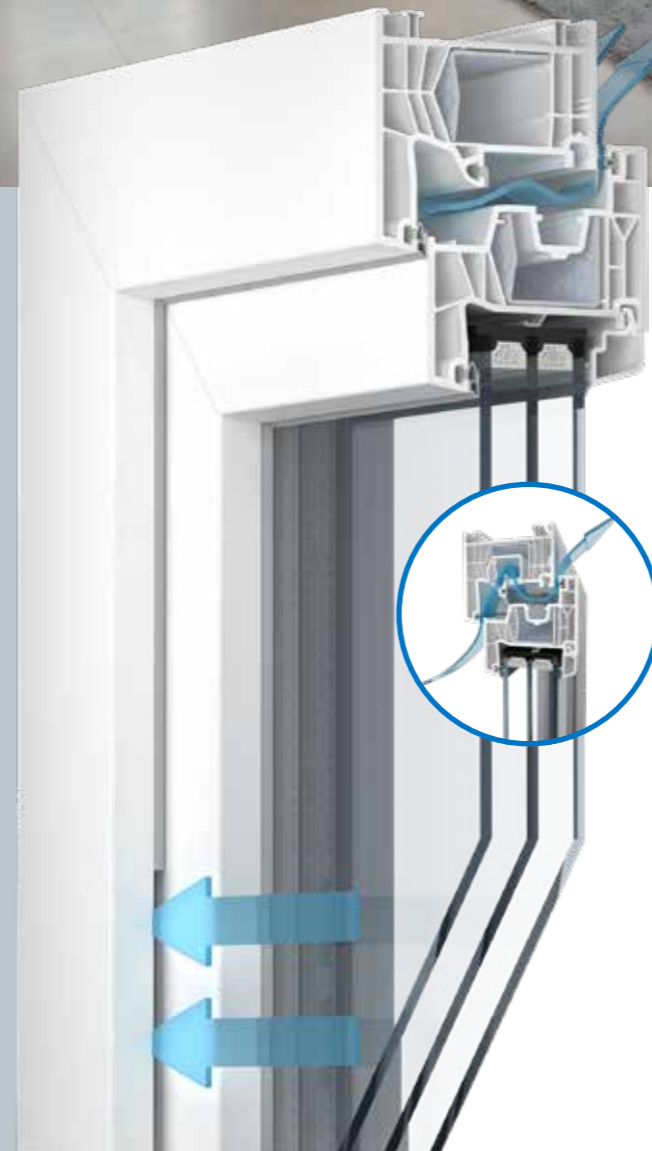

WISSENSWERT FÜR PLANER UND ARCHITEKTEN

- > Die Fensterfalzlüfter ersetzen die Flügelüberschlagdichtung und werden im oberen Bereich des Fensterflügels montiert.
- > Die Anzahl der Lüfter (maximal 3 Stück) ist abhängig von der benötigten Luftmenge sowie dem erforderlichen Schallschutz.
- > Die Luftführung erfolgt über den Fensterfals, den Zwischenraum zwischen Fensterflügel und Blendrahmen. Die äußere Blendrahmendichtung wird an bestimmten Stellen durch Austauschdichtungen ersetzt. So kann die Luft aufgrund von Druckdifferenzen in den Fensterfals und über ClimaTec Plus weiter ins Rauminnere strömen.
- > Die Mitteldichtung im oberen Bereich wird auf die Lüfterlänge ausgeklinkt. Die innovative Fließgelenktechnik der Regelungsclappen sorgt für eine feinfühligere Luftstromregulierung. Diese begrenzt bei hohen Windlasten den Luftstrom und beugt Zugluft vor.