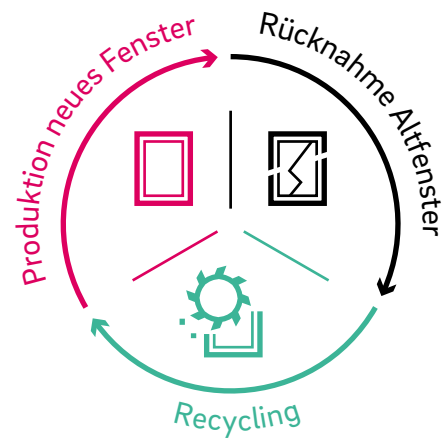

Nachhaltigkeit aktiv leben

Als weltweit aktives Unternehmen trägt REHAU eine besondere Verantwortung für Mensch und Umwelt. So optimieren wir ständig unseren Ressourceneinsatz sowie die Energieeffizienz in unseren Werken und Produkten. REHAU Fensterprofile mit dem Produktlabel EcoPuls enthalten heute bereits einen Rezyklatanteil von 40 % bis zu 75 % und stehen für diesen positiven ökologischen Fußabdruck.

REHAU
EcoPuls

Sustainability
Competence

Kunststoffe im Kreislauf

Aus Altfenstern werden neue und nachhaltige Fenstersysteme – bei gleicher Qualität gegenüber REHAU Fenstern aus Frischmaterial. Das Material wird gereinigt, zerkleinert, sortiert und veredelt. Das so entstandene Rezyklat wird am Ende im Innenkern neuer Fensterprofile wiederverwertet.

Alleine dadurch gelingt REHAU eine CO₂-Einsparung von bis zu 97.000 Tonnen jährlich. Das entspricht einer Entlastung von rund 7,8 Millionen Bäumen auf einer Fläche von etwa 137.000 Fußballfeldern.

Wir bei REHAU kümmern uns selbst um den kompletten Kreislaufprozess – das ist einzigartig im Fenstermarkt.

Ausgezeichnete Nachhaltigkeit

Alle europäischen REHAU Fensterwerke sind mit dem unabhängigen Gütesiegel VinylPlus für nachhaltige Fensterproduktion zertifiziert. Rohstoffbeschaffung, Verarbeitung und auch Recycling: Entlang der gesamten Wertschöpfungskette erfüllen sie die vielfältigen und anspruchsvollen Kriterien.