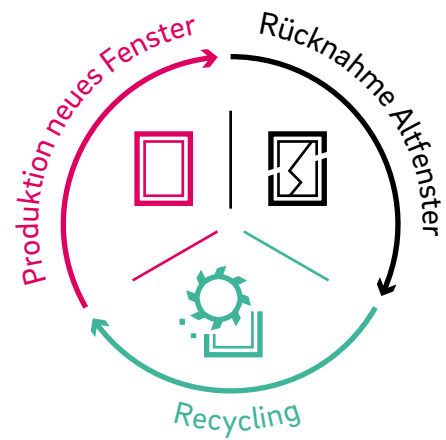

Kunststoffe im Kreislauf

Aus Altfenstern werden neue und nachhaltige Fenstersysteme – bei gleicher Qualität gegenüber REHAU Fenstern aus Frischmaterial. Das Material wird gereinigt, zerkleinert, sortiert und veredelt. Das so entstandene Rezyklat wird am Ende im Innenkern neuer Fensterprofile wiederverwertet.

Alleine dadurch gelingt REHAU eine CO₂-Einsparung von bis zu 97.000 Tonnen jährlich. Das entspricht einer Entlastung von rund 7,8 Millionen Bäumen auf einer Fläche von etwa 137.000 Fußballfeldern.

Wir bei REHAU kümmern uns selbst um den kompletten Kreislaufprozess – das ist einzigartig im Fenstermarkt.

Ausgezeichnete Nachhaltigkeit

Alle europäischen REHAU Fensterwerke sind mit dem unabhängigen Gütesiegel VinylPlus für nachhaltige Fensterproduktion zertifiziert. Rohstoffbeschaffung, Verarbeitung und auch Recycling: Entlang der gesamten Wertschöpfungskette erfüllen sie die vielfältigen und anspruchsvollen Kriterien.