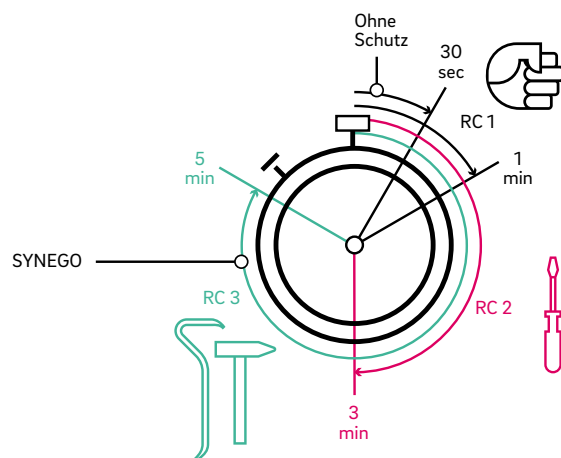

Genießen Sie Ihre Reise.

Und das Gefühl, dass Ihr Zuhause gut geschützt ist. Das präventive Sicherheitssystem Smart Guard erkennt Einbrecher vor dem Fenster und schreckt sie durch optische und akustische Signale ab.

Sicherheit bis Widerstandsklasse RC 3

Fenster mit der Widerstandsklasse RC 1 weisen einen geringen Einbruchschutz auf und können daher in relativ kurzer Zeit überwunden werden. Bei höheren Widerstandsklassen wird hingegen bedeutend mehr Zeit und vor allem auch schwereres Werkzeug benötigt. SYNEGO Fenster erreichen problemlos die Widerstandsklasse RC 2. Und sogar die Anforderungen der Widerstandsklasse RC 3 sind durch entsprechende Zusatzmaßnahmen einfach zu realisieren.