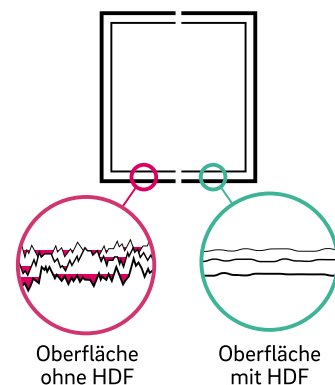

## Schmutzabweisende Oberfläche

Durch grobere Strukturen kann sich in normalen Oberflächen Schmutz leichter in den Vertiefungen festsetzen und ist so schwerer zu entfernen.

High-Definition-Finishing (HDF) lässt Ihre Fenster und Türen jeden Tag wie neu erstrahlen. Die hochkomplexe Formel sorgt für eine perfekte Oberfläche, die länger sauber bleibt und kinderleicht zu reinigen ist.