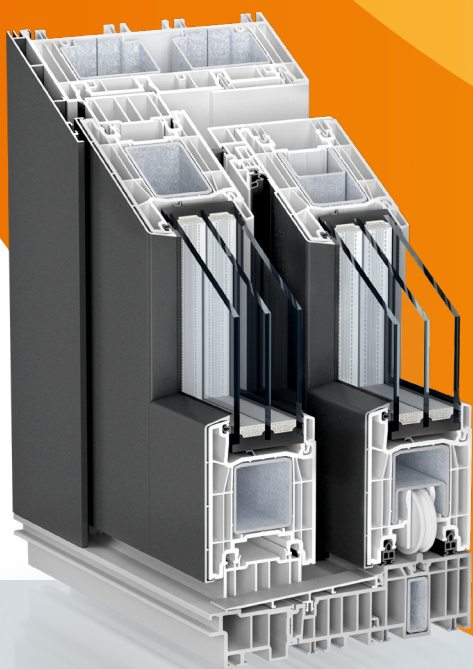

# VIVEZ L'HORIZON PLEINEMENT...

PREMIDOOR 76  
PORTE LEVANTE COULISSANTE

Ce système moderne s'associe à un maniement facilité et une isolation thermique accrue.

Que vous construisiez ou rénoviez, la porte levante coulissante PremiDoor 76 est la solution parfaite pour réaliser tous vos projets d'ouverture.

La porte levante coulissante existe en modèle classique mais également en version architecturale, PremiDoor 76 Lux, pour une abondance de lumière naturelle.

Grâce à une conception intelligente, les profilés d'encadrement sont réduits pour vous offrir un design fin et élégant augmentant significativement le clair de jour de 11%.

### PremiDoor 76 Lux

**QUELQUES POSSIBILITÉS DE COMBINAISON POUR  
PREMIDOOR 76 ET PREMIDOOR 76 LUX :**

**Schéma A**  
un vitrage fixe et un ouvrant  
levant coulissant

**Schéma K**  
un vitrage fixe et deux ouvrants  
levants coulissants