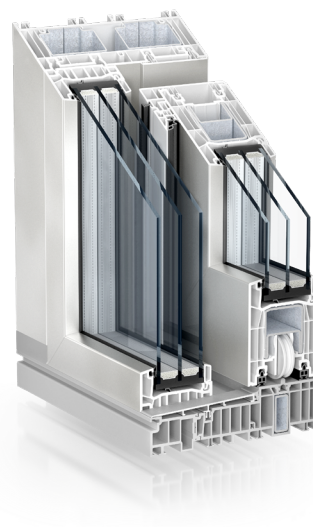

# VIVEZ L'HORIZON PLEINEMENT...

PREMIDOOR 76  
PORTE LEVANTE COULISSANTE

Ce système moderne s'associe à un maniement facilité et une isolation thermique accrue.

Que vous construisiez ou rénoviez, la porte levante coulissante PremiDoor 76 est la solution parfaite pour réaliser tous vos projets d'ouverture.

La porte levante coulissante existe en modèle classique mais également en version architecturale, PremiDoor 76 Lux, pour une abondance de lumière naturelle.

Grâce à une conception intelligente, les profilés d'encadrement sont réduits pour vous offrir un design fin et élégant augmentant significativement le clair de jour de 11%.

**PremiDoor 76**

**PremiDoor 76 Lux**

✓	Hauteur jusqu'à 2,60 m Largeur jusqu'à 6,50 m	✓
✓	Vitrage double ou triple jusqu'à 50 mm d'épaisseur	✓
✓	Isolation thermique optimale jusqu'à 1,2 W(m <sup>2</sup> K) avec double vitrage (Ug = 1,1) 0,76 W(m <sup>2</sup> K) avec triple vitrage (Ug = 0,5)	✓
✓	Affaiblissement phonique jusqu'à 42 dB	✓
✓	Protection contre l'intrusion jusqu'à la classe de résistance RC2 (WK2)	✓
✓	Possibilité de motorisation	✓
✓	Seuil plat possible	✓
	Clair de jour maximisé grâce au profilé d'ouvrant réduit	✓