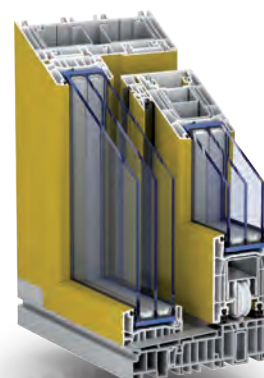

✓	Klasyczna biel	✓
✓	Okleina w strukturze drewna	✓
✓	Okleina o jednolitym kolorze	✓
✓	AluClip	✓
✓	proCovertec	✓