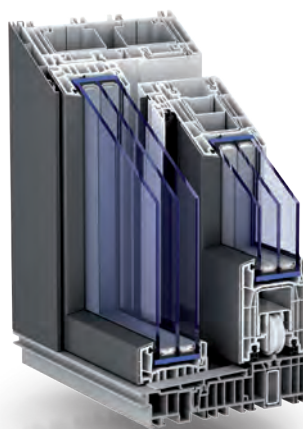

Dwa warianty do wyboru

PremiDoor 76 lux

✓	Maksymalna wysokość 2,60 m	✓
✓	Zakres szklenia do 50 mm	✓
✓	Optymalna izolacja termiczna do 1,3 W/m²K w opcji lux	✓
✓	Ochrona antywłamaniowa do RC2	✓
✓	Tzw. próg bez barier w standardzie	✓
	Wyraźnie więcej światła w pomieszczeniu, dzięki wąskiemu profilowi skrzydła okiennego	✓