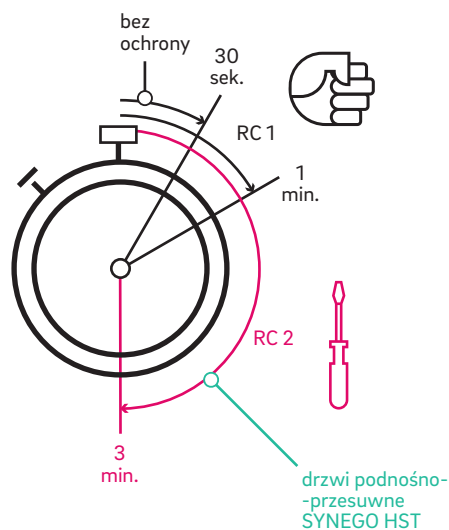

Bezpieczeństwo do klasy odporności na włamanie RC 2

Okna o klasie odporności RC 1 mają niską odporność na włamanie i dlatego można je pokonać w stosunkowo krótkim czasie. Próba włamania poprzez stolarkę o wyższej klasie odporności wymaga znacznie więcej czasu, a przede wszystkim odpowiednich narzędzi. Drzwi podnośno-przesuwne SYNEGO z łatwością osiągną klasę odporności RC 2.