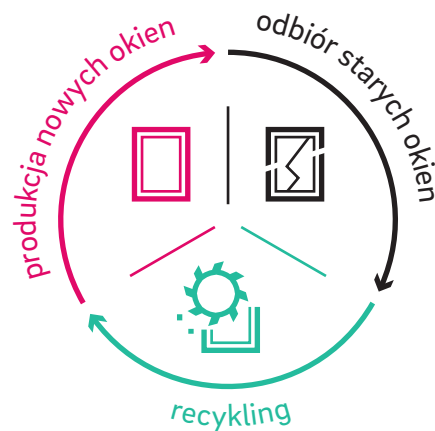

KALEIDO FOIL

Stylowe akcenty dzięki okleinom drewnopodobnym, metalicznym i w kolorach jednolitych.

KALEIDO PAINT

Doskonałe wykończenie lakierem w ponad 150 odcieniach.

Zrównoważone aktywne życie

REHAU, jako firma aktywnie działająca na całym świecie, ponosi szczególną odpowiedzialność za ludzi i środowisko. Z tego względu stale optymalizujemy wykorzystanie zasobów oraz efektywność energetyczną naszych zakładów i naszych produktów. Profile okienne REHAU ze znakiem EcoPuls już dziś zawierają od 40% do 75% materiału z recyklingu, co oznacza pozytywny wpływ na środowisko naturalne.

REHAU
EcoPuls

Sustainability
Competence

Obieg tworzyw sztucznych

Z odpadów produkcyjnych oraz starych okien powstają nowe i trwałe systemy okienne – o takiej samej jakości, jak okna REHAU z materiałów nieprzetwarzanych. Materiał jest czyszczony, kruszony, sortowany i odpowiednio uszlachetniany. Powstały w ten sposób recyklat jest ponownie wykorzystywany w wewnętrznym rdzeniu nowych profili okiennych.

W REHAU sami dbamy o kompletny proces cyklu życia tworzywa – jest to unikalne na rynku okiennym.

Certyfikowany zrównoważony rozwój

Wszystkie europejskie fabryki profili okiennych REHAU posiadają niezależny znak jakości VinylPlus, przyznawany za zrównoważoną produkcję. Na każdym etapie tworzenia wartości, takim jak pozyskiwanie surowców, przetwarzanie, a także recykling, nasze zakłady spełniają rozmaite surowe kryteria.