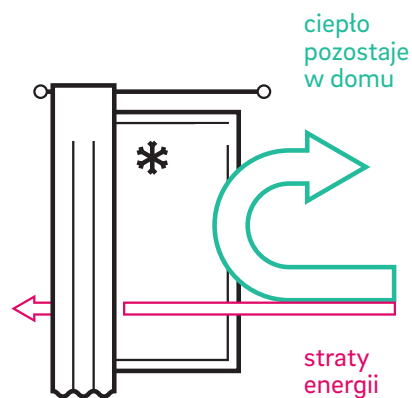

Więcej ciepła, mniejsze zużycie energii

Drzwi podnośno-przesuwne SYNEGO to prawdziwa oszczędność pieniędzy. Dzięki doskonałym właściwościom termoizolacyjnym możesz cieszyć się przytulnym ciepłem i zmniejszyć zużycie energii.

Stare drzwi i okna są najstarszym ogniwem energetycznym w domu. Są słabo izolowane, a pod względem technicznym na ogół przestarzałe. Na skutek tego, kosztowna energia cieplna ucieka na zewnątrz.

Dzięki uzyskiwanej wartości współczynnika przenikania ciepła U_f do $1,3 \text{ W}/(\text{m}^2\text{K})$ straty energii uciekającej na zewnątrz są zminimalizowane, a ciepło pozostaje w pomieszczeniach. Duże powierzchnie szklane zapewniają dodatkowe zyski z energii słonecznej.